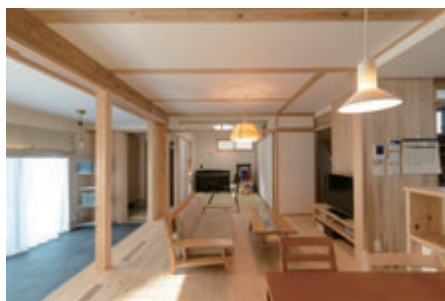

## 「こぐまさんの家」のご紹介

こぐまさんの家は、一筆書きみたいな間取りなのでぐるぐる巡れる家です。人の動線も、風も、床暖房で温められた空気も、お家全体をぐるぐる巡ります。木材はいつものように近場の林業地、ときがわ町周辺で調達。壁には漆喰、天井には和紙を貼り、シンプルな素材で仕上げています。

キッチン

キッチン収納

土間と収納階段と机

子どもスペース

土間とリビング

子どもスペース